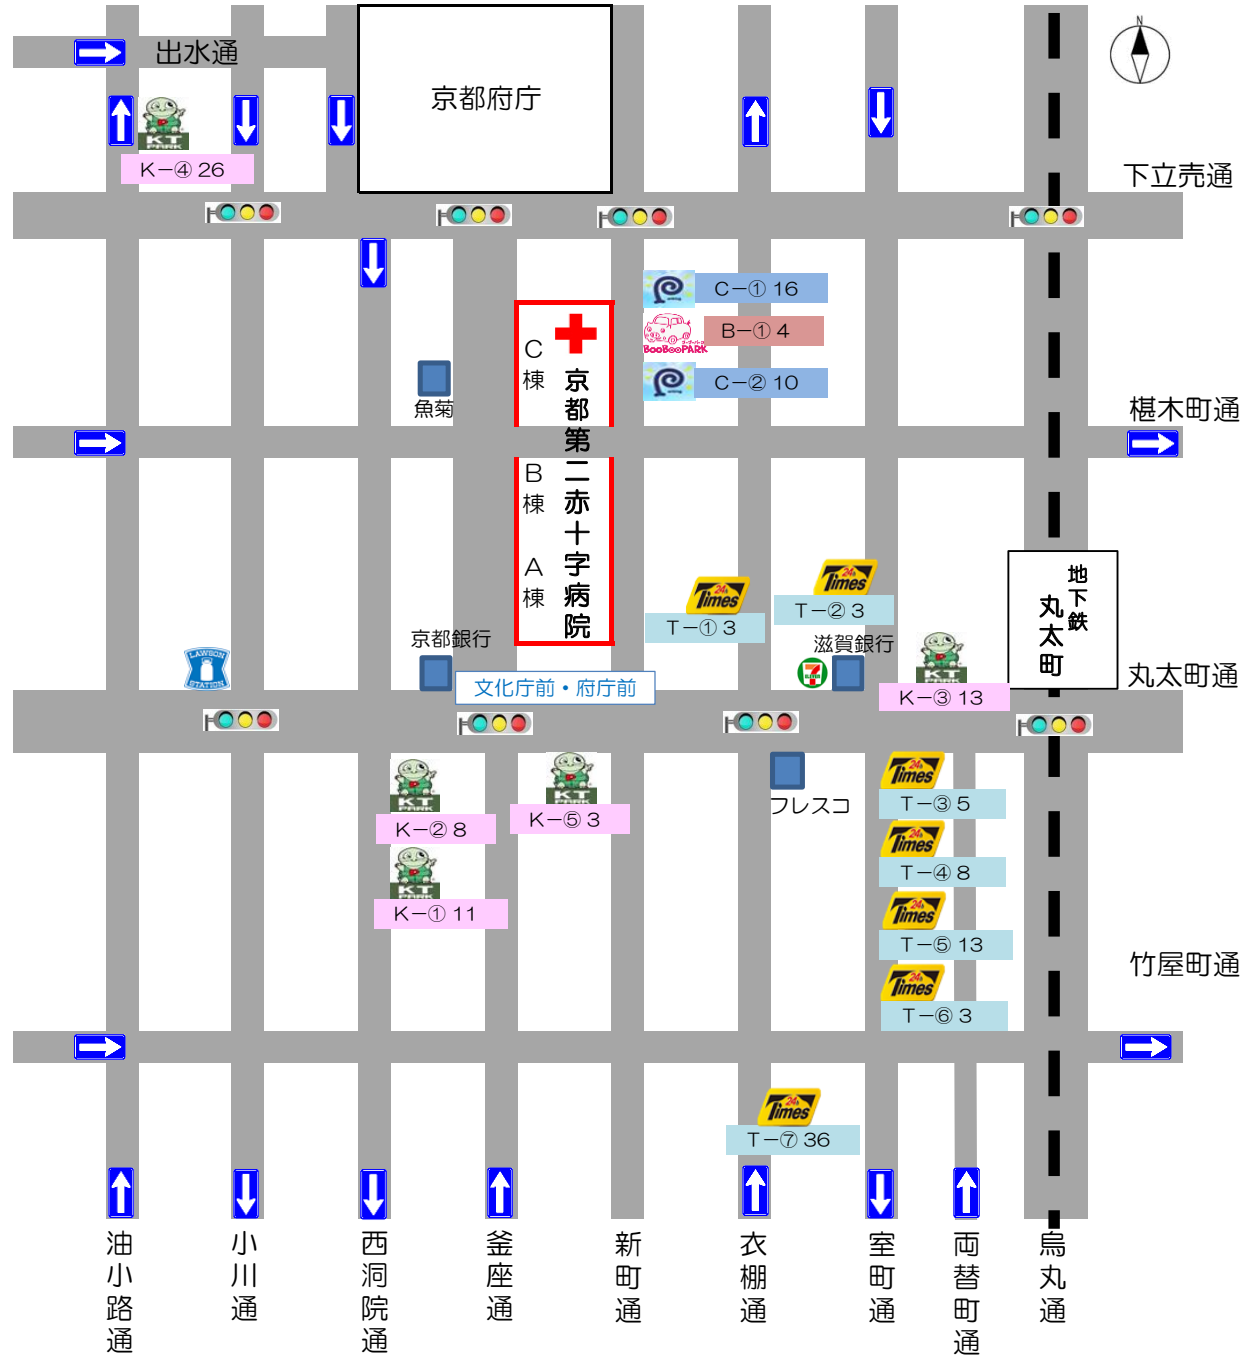

# 提携駐車場一覧（2024年2月25日現在）

	名称	台数	1時間単価	金額(昼間)	金額(夜間)
C-①	コンセプト新町春帯町	16	400円	200円/30分(8:00~22:00)	100円/60分(22:00~8:00)
C-②	コンセプト春帯キュウキュウ	10	400円	200円/30分(8:00~22:00)	100円/60分(22:00~8:00)
K-①	キョウテク西洞院丸太町1	11	200円	200円/60分(7:00~19:00)	100円/60分(19:00~7:00)
K-②	キョウテク西洞院丸太町2	8	300円	100円/20分(7:00~19:00)	100円/60分(19:00~7:00)
K-③	キョウテク丸太町大門町	13	400円	200円/30分(8:00~21:00)	100円/60分(21:00~8:00)
K-④	キョウテク油小路下立売	26	400円	200円/30分(7:00~19:00)	100円/60分(19:00~7:00)
K-⑤	キョウテク新町丸太町	3	400円	200円/40分(7:00~19:00)	100円/60分(19:00~7:00)
T-①	タイムズ丸太町衣棚	3	660円	220円/20分(8:00~20:00)	110円/60分(20:00~8:00)
T-②	タイムズ丸太町室町第3	3	440円	220円/30分(8:00~21:00)	110円/60分(21:00~8:00)
T-③	タイムズ丸太町室町	5	660円	330円/30分(8:00~20:00)	110円/60分(20:00~8:00)
T-④	タイムズ丸太町室町第2	8	660円	330円/30分(8:00~20:00)	110円/60分(20:00~8:00)
T-⑤	タイムズ丸太町室町第4	13	600円	300円/30分(7:00~18:00)	最大300円(18:00~7:00)
T-⑥	タイムズ室町竹屋町	3	660円	220円/20分(8:00~0:00)	110円/60分(0:00~8:00)
T-⑦	タイムズ衣棚夷川第2	36	660円	330円/30分(8:00~18:00)	110円/60分(18:00~8:00)
B-①	ブービーパーク春帯町	4	400円	200円/30分(8:00~20:00)	100円/60分(20:00~8:00)