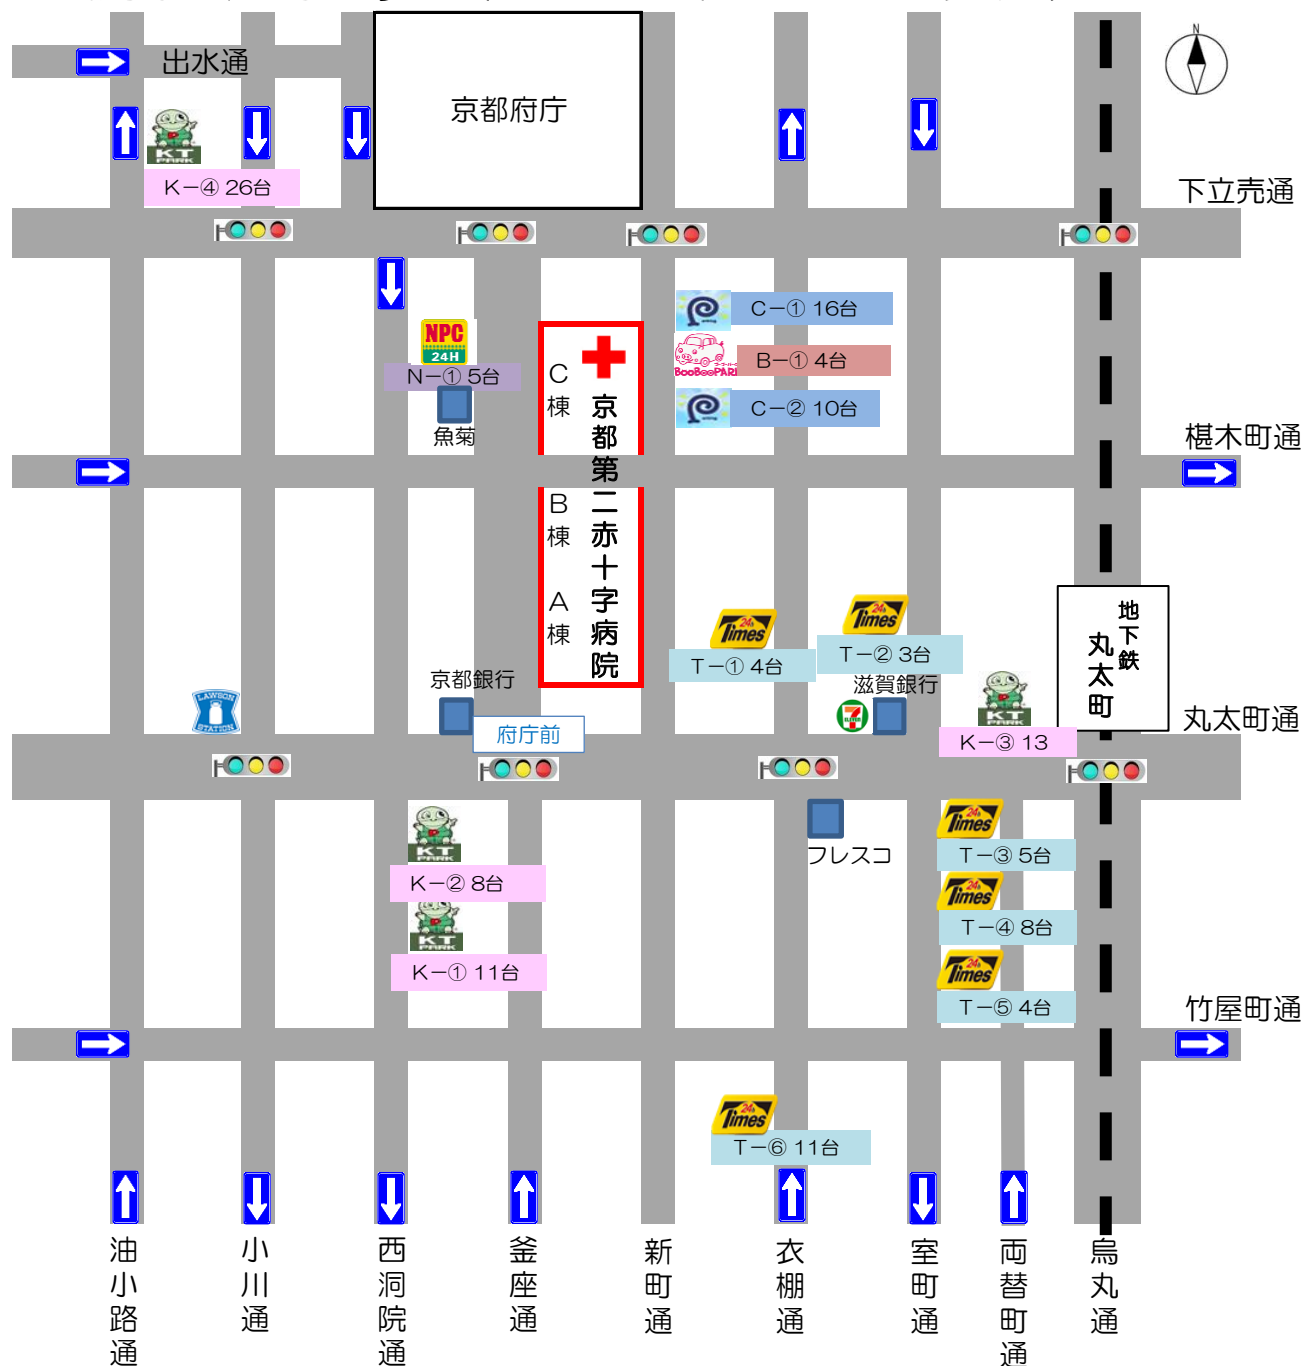

# 提携駐車場一覧（2022年9月1日現在）

	名称	台数	1時間単価	金額(昼間)	金額(夜間)
C-①	コンセプト新町春帯町	16	400円	200円/30分(8:00~22:00)	100円/60分(22:00~8:00)
C-②	コンセプト春帯キュウキュウ	10	400円	200円/30分(8:00~22:00)	100円/60分(22:00~8:00)
K-①	キョウテク西洞院丸太町1	11	200円	200円/60分(8:00~22:00)	100円/60分(22:00~8:00)
K-②	キョウテク西洞院丸太町2	8	300円	100円/20分(7:00~22:00)	100円/60分(22:00~7:00)
K-③	キョウテク丸太町大門町	13	400円	200円/40分(8:00~21:00)	100円/60分(21:00~8:00)
K-④	キョウテク油小路下立売	26	400円	200円/30分(7:00~19:00)	100円/60分(19:00~7:00)
T-①	タイムズ丸太町衣棚	4	660円	220円/20分(8:00~20:00)	110円/60分(20:00~8:00)
T-②	タイムズ丸太町室町第3	3	440円	220円/30分(8:00~21:00)	110円/60分(21:00~8:00)
T-③	タイムズ丸太町室町	5	660円	330円/30分(8:00~20:00)	110円/60分(20:00~8:00)
T-④	タイムズ丸太町室町第2	8	660円	330円/30分(8:00~20:00)	110円/60分(20:00~8:00)
T-⑤	タイムズ室町竹屋町	4	660円	220円/20分(8:00~0:00)	110円/60分(0:00~8:00)
T-⑥	タイムズ衣棚夷川	11	660円	330円/30分(8:00~18:00)	110円/60分(18:00~8:00)
B-①	ブーブーパーク春帯町	4	400円	200円/30分(8:00~20:00)	100円/60分(20:00~8:00)
N-①	NPC24府庁前パーキング	5	500円	100円/12分(8:00~20:00)	100円/60分(20:00~8:00)