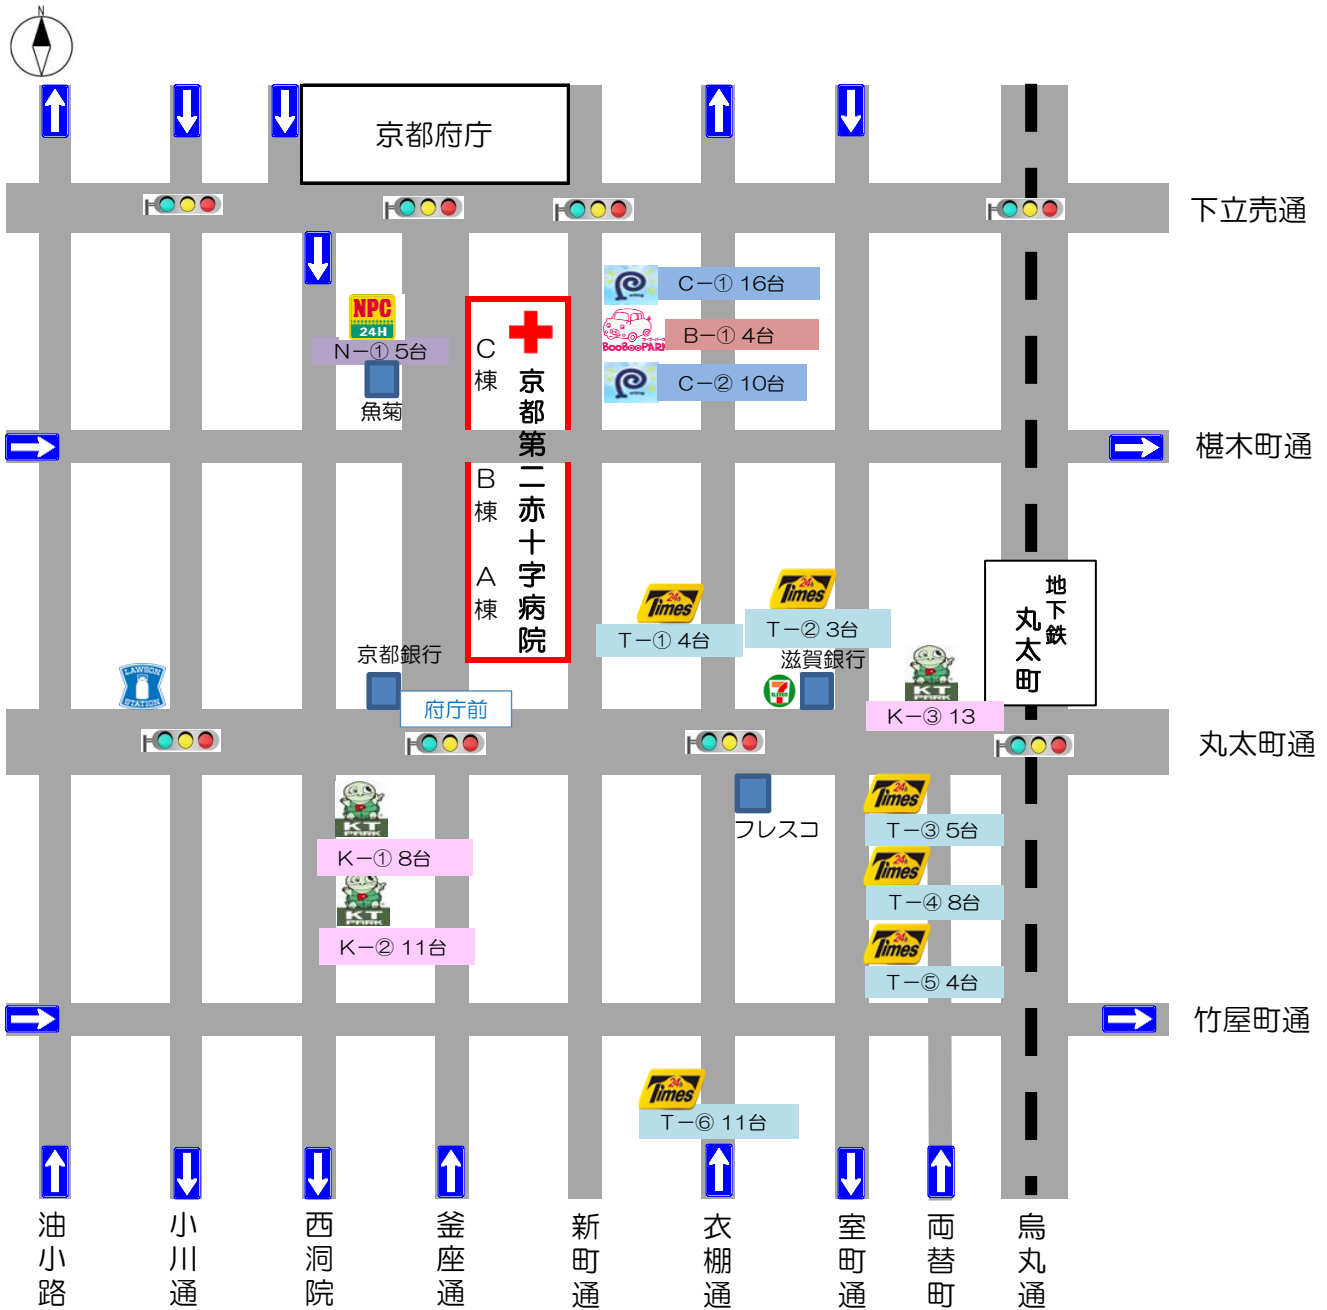

提携駐車場一覧（2021年7月1日現在）

	名称	台数	1時間単価	金額(昼間)	金額(夜間)
T-①	タイムズ丸太町衣棚	4	660円	220円/20分(8:00~20:00)	110円/60分(20:00~8:00)
T-②	タイムズ丸太町室町第3	3	440円	220円/30分(8:00~21:00)	110円/60分(21:00~8:00)
T-③	タイムズ丸太町室町	5	660円	330円/30分(8:00~20:00)	110円/60分(20:00~8:00)
T-④	タイムズ丸太町室町第2	8	660円	330円/30分(8:00~20:00)	110円/60分(20:00~8:00)
T-⑤	タイムズ室町竹屋町	4	660円	220円/20分(8:00~0:00)	110円/60分(0:00~8:00)
T-⑥	タイムズ衣棚夷川	11	660円	330円/30分(8:00~18:00)	110円/60分(18:00~8:00)
K-①	キョウテク西洞院丸太町2	8	300円	100円/20分(7:00~22:00)	100円/60分(22:00~7:00)
K-②	キョウテク西洞院丸太町1	11	200円	200円/60分(8:00~22:00)	100円/60分(22:00~8:00)
K-③	キョウテク丸太町大門町	13	400円	200円/40分(8:00~21:00)	100円/60分(21:00~8:00)
C-①	コンセプト新町春帯町	16	400円	200円/30分(8:00~22:00)	100円/60分(22:00~8:00)
C-②	コンセプト春帯キュウキュウ	10	400円	200円/30分(8:00~22:00)	100円/60分(22:00~8:00)
B-①	ブーブーパーク春帯町	4	400円	200円/30分(8:00~20:00)	100円/60分(20:00~8:00)
N-①	NPC24府庁前パーキング	5	500円	100円/12分(8:00~20:00)	100円/60分(20:00~8:00)