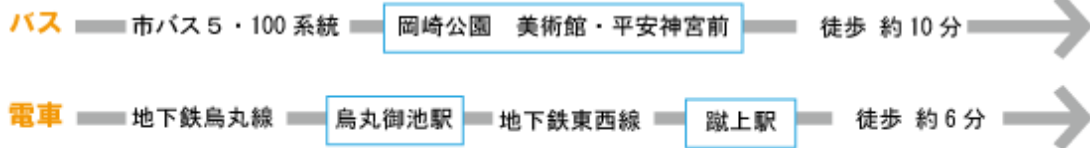

●電車・バスでお越しの方

京阪三条からの場合

四条河原町からの場合

JR 京都駅からの場合

kokoka
京都市国際交流会館
Kyoto International
Community House

●お車・タクシーでお越しの方

- ・会館の場所はマップでご確認ください
- ・タクシーをご利用の場合は、「蹴上（けあげ）の京都国際交流会館」と教えてください。
- ・駐車台数は33台までです。満車の場合がありますのであらかじめご了承ください。