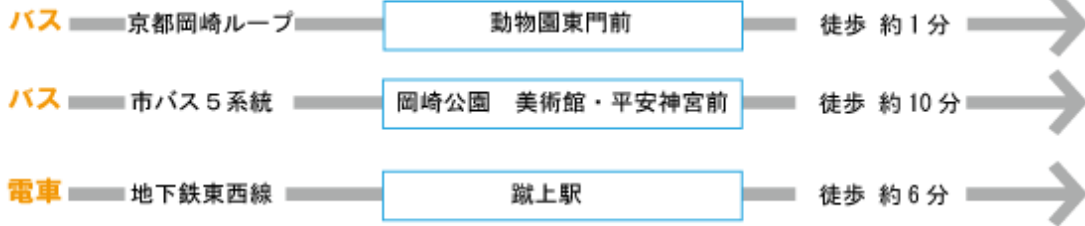

●電車・バスでお越しの方

京阪三条からの場合

四条河原町からの場合

JR 京都駅からの場合

kokoka
京都市国際交流会館
Kyoto International
Community House

●お車・タクシーでお越しの方

- ・会館の場所はマップでご確認ください
- ・タクシーをご利用の場合は、「蹴上（けあげ）の京都国際交流会館」と教えてください。
- ・駐車台数は33台までです。満車の場合がありますのであらかじめご了承ください。